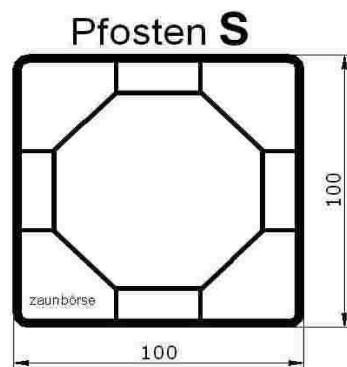

Preisliste

ab. 01.01.2016

Internethandel
Obermeier Peter
Lindenweg 3
92439 Bodenwöhr

zaunboerse

www.zaunboerse.de
info@zaunboerse.de

Pfosten S (100x100 mm Querschnitt) verstärkt

Mögliche Dekore

Hinweise