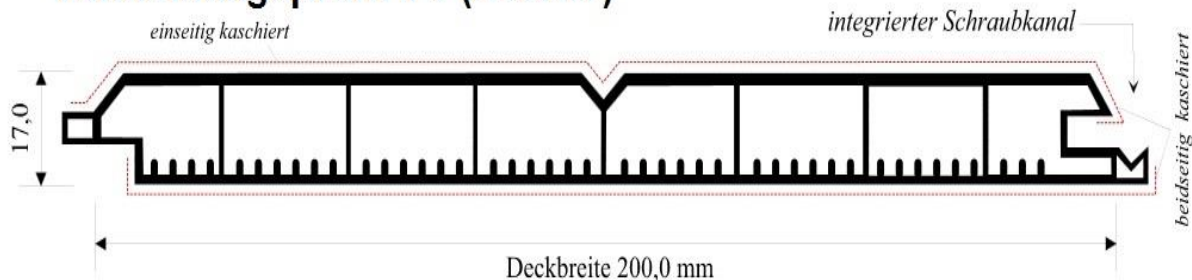

Preisliste

ab. 01.01.2016

Internethandel
Obermeier Peter
Lindenweg 3
92439 Bodenwöhr

zaunboerse

www.zaunboerse.de
info@zaunboerse.de

Verkleidungsprofil VV (verst. 200x17mm - Garagentorprofil)

Verkleidungsprofil VV (200x17)

Zwischenprofil V weiss

1	P-V-Z-49	Zwischenprofil V - weiss - L=49 cm	1	Stück	2,82 "	0%	2,82 "	19%
1	P-V-Z-59	Zwischenprofil V - weiss - L=59 cm	1	Stück	3,20 "	0%	3,20 "	19%
1	P-V-Z-65	Zwischenprofil V - weiss - L=65 cm	1	Stück	3,51 "	0%	3,51 "	19%
1	P-V-Z-74	Zwischenprofil V - weiss - L=74 cm	1	Stück	3,85 "	0%	3,85 "	19%
1	P-V-Z-84	Zwischenprofil V - weiss - L=84 cm	1	Stück	4,25 "	0%	4,25 "	19%
1	P-V-Z-99	Zwischenprofil V - weiss - L=99 cm	1	Stück	4,72 "	0%	4,72 "	19%
1	P-V-Z-118	Zwischenprofil V - weiss - L=118 cm	1	Stück	5,48 "	0%	5,48 "	19%
1	P-V-Z-149	Zwischenprofil V - weiss - L=149 cm	1	Stück	6,61 "	0%	6,61 "	19%
1	P-V-Z-198	Zwischenprofil V - weiss - L=198 cm	1	Stück	9,28 "	0%	9,28 "	19%
1	P-V-Z-298	Zwischenprofil V - weiss - L=298 cm	1	Stück	13,07 "	0%	13,07 "	19%

Zwischenprofil V golden oak

1	P-V-Z-GO-49	Zwischenprofil V - golden oak - L=49 cm	1	Stück	4,25 "	0%	4,25 "	19%
1	P-V-Z-GO-59	Zwischenprofil V - golden oak - L=59 cm	1	Stück	4,92 "	0%	4,92 "	19%
1	P-V-Z-GO-65	Zwischenprofil V - golden oak - L=65 cm	1	Stück	5,43 "	0%	5,43 "	19%
1	P-V-Z-GO-74	Zwischenprofil V - golden oak - L=74 cm	1	Stück	5,99 "	0%	5,99 "	19%
1	P-V-Z-GO-84	Zwischenprofil V - golden oak - L=84 cm	1	Stück	6,71 "	0%	6,71 "	19%
1	P-V-Z-GO-99	Zwischenprofil V - golden oak - L=99 cm	1	Stück	7,58 "	0%	7,58 "	19%
1	P-V-Z-GO-118	Zwischenprofil V - golden oak - L=118 cm	1	Stück	8,91 "	0%	8,91 "	19%
1	P-V-Z-GO-149	Zwischenprofil V - golden oak - L=149 cm	1	Stück	10,91 "	0%	10,91 "	19%
1	P-V-Z-GO-198	Zwischenprofil V - golden oak - L=198 cm	1	Stück	15,01 "	0%	15,01 "	19%
1	P-V-Z-GO-298	Zwischenprofil V - golden oak - L=298 cm	1	Stück	21,66 "	0%	21,66 "	19%