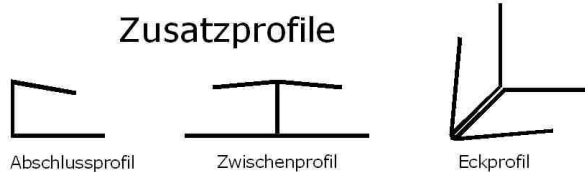

Mögliche Abschlussleisten

Nutaufnahme von 15 bis 19 mm